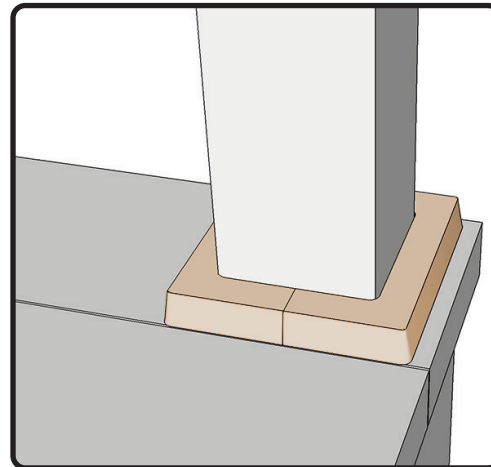

ITEM # 12010 - Plackap 44 (PVC) CÈDRE / CEDAR

PLAQUE EN PVC DÉCORATIVE
PVC DECORATIVE PLATE

FACILE À
INSTALLER
2 PARTIES À
ASSEMBLER

EASY TO
INSTALL
2 PARTS TO
ASSEMBLE

UTILISER AVEC UNE FIXPLAK 44
USE WITH FIXPLAK 44

S'utilise avec un poteau de 4 po x 4 po
(mesure réelle de 3½" x 3½" en magasin).
Fits a nominal standard 4 in x 4 in posts
(actual 3½" x 3½" post on market).