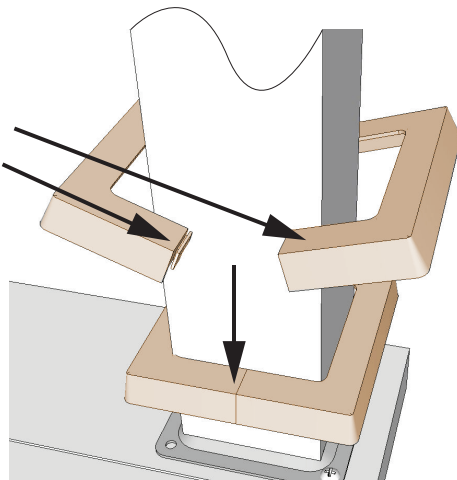

ITEM # 12010 - Plackap 44 (PVC) CÈDRE / CEDAR

PLAQUE EN PVC DÉCORATIVE
PVC DECORATIVE PLATE

FACILE À
INSTALLER
2 PARTIES À
ASSEMBLER

EASY TO
INSTALL
2 PARTS TO
ASSEMBLE

UTILISER AVEC UNE FIXPLAK 44
USE WITH FIXPLAK 44

S'utilise avec un poteau de 4 po x 4 po
(mesure réelle de 3½" x 3½" en magasin).
Fits a nominal standard 4 in x 4 in posts
(actual 3½" x 3½" post on market).