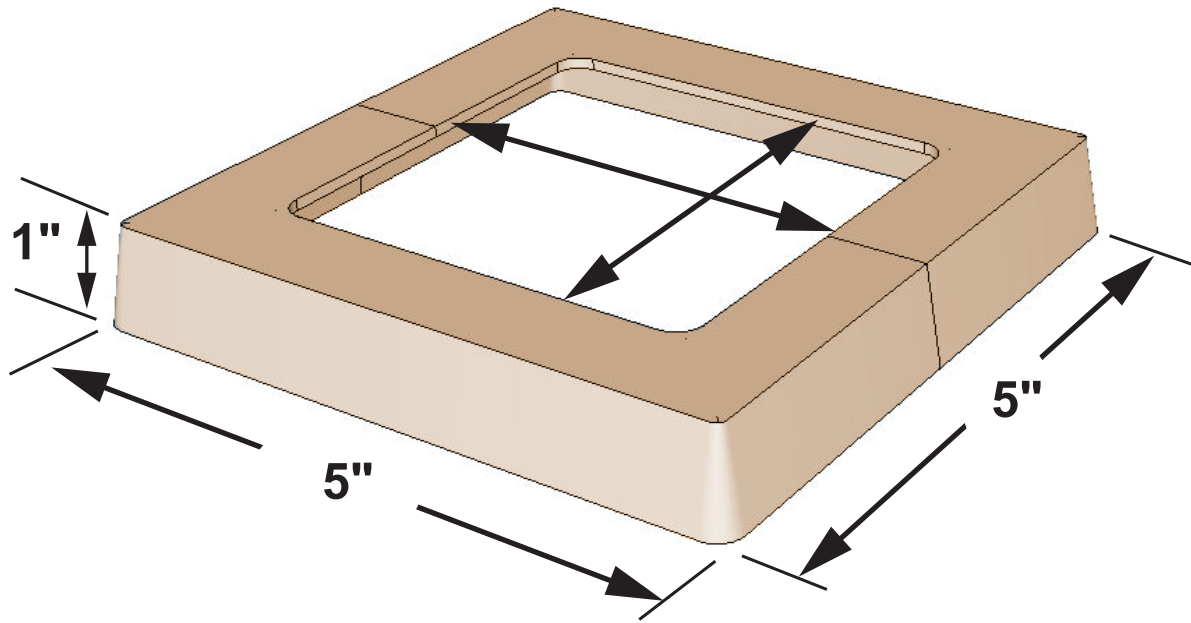

ITEM # 12010 - Plackap 44 (PVC) CÈDRE / CEDAR

PLAQUE EN PVC DÉCORATIVE
PVC DECORATIVE PLATE

FACILE À
INSTALLER
2 PARTIES À
ASSEMBLER

EASY TO
INSTALL
2 PARTS TO
ASSEMBLE

UTILISER AVEC UNE FIXPLAK 44
USE WITH FIXPLAK 44

S'utilise avec un poteau de 4 po x 4 po
(mesure réelle de 3½" x 3½" en magasin).
Fits a nominal standard 4 in x 4 in posts
(actual 3½" x 3½" post on market).