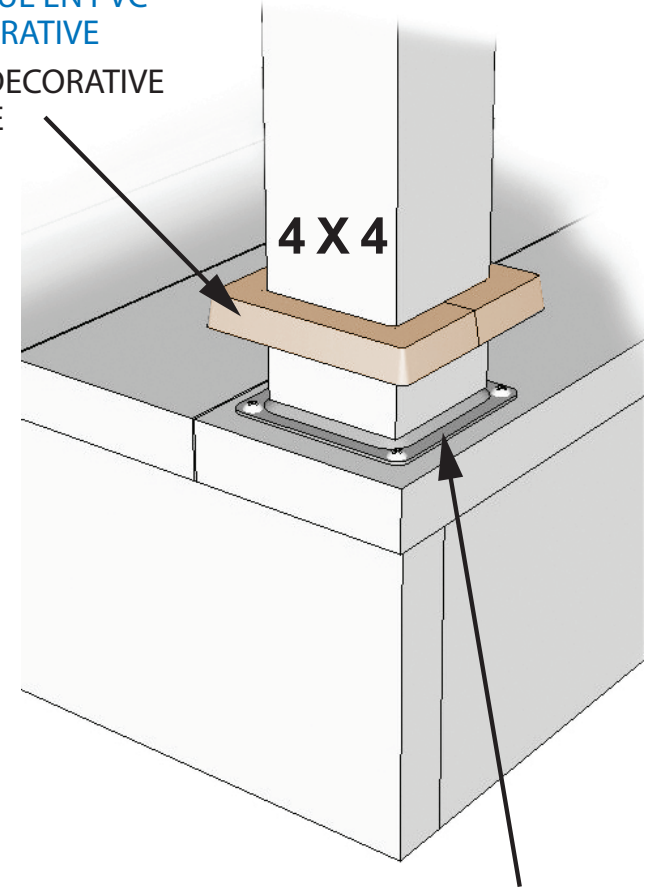

ITEM # 12010 - Plackap 44 (PVC) CÈDRE / CEDAR

PLAQUE EN PVC DÉCORATIVE
PVC DECORATIVE PLATE

FACILE À
INSTALLER
2 PARTIES À
ASSEMBLER

EASY TO
INSTALL
2 PARTS TO
ASSEMBLE

UTILISER AVEC UNE FIXPLAK 44
USE WITH FIXPLAK 44

S'utilise avec un poteau de 4 po x 4 po
(mesure réelle de 3½" x 3½" en magasin).
Fits a nominal standard 4 in x 4 in posts
(actual 3½" x 3½" post on market).